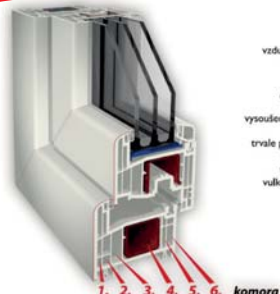

S NOVÝMI OKNY UŠETŘÍTE AŽ 30% ZA ENERGIE! Vyrábíme okna na míru z kvalitních profilů.

Novinka!

Profil EKOSUN 6
vhodný pro dotace

- 6 komor,
- profil 81 mm,
- super tepelná izolace
- ZDARMA meziskelní rámeček SWISSPACER pro snížení tepelných ztrát a kondenzace

Stavímelevně.com

**OKNA - DVEŘE
KLATOVY**

Největší sklad oken a dveří v Plzeňském kraji

Okna a dveře pro Vás

Termín dodání je 4 týdny po zaměření!
Zajistíme zaměření, demontáž i montáž.

Do vyprodání zásob.

Skladem 6000 ks oken

Skladem 2000 ks dveří